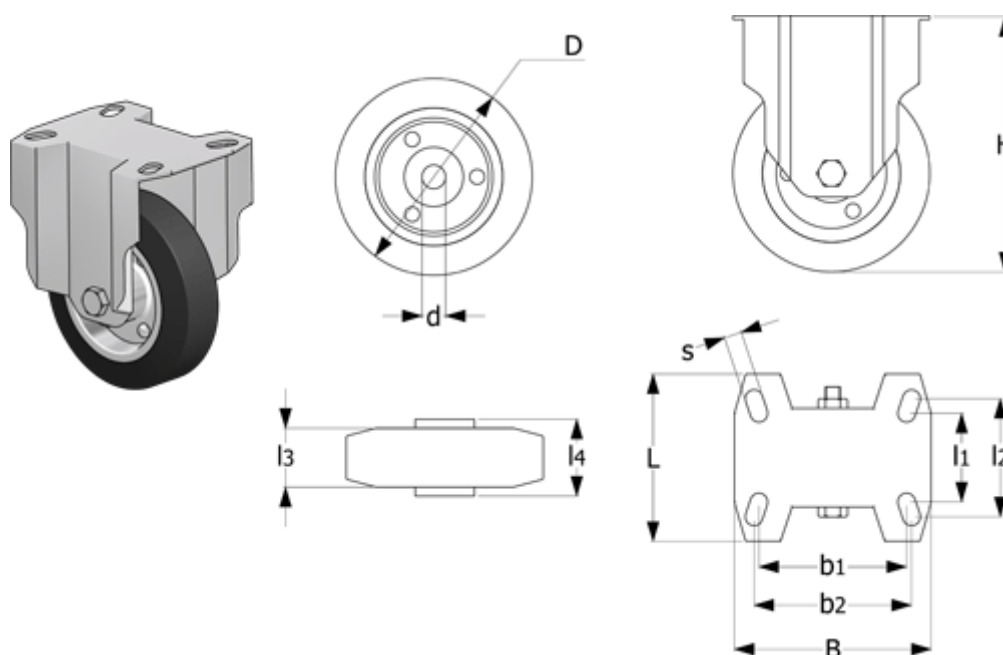

Varenummer: 2314450156
 Beskrivelse: E+G gummi hjul 450156
 RE.E3-100-PBL-N Fast konsol

Mål

B	= 100	Kode	= 450156	Type = RE.E3-100-PBL
b1	= 75	L	= 85	
b2	= 80	l1	= 45	
D	= 100	l2	= 60	
d	= 12	l3	= 30	
Dynamisk belastning (N)	= 800	l4	= 44	
g	= 620	Rullemodstand (N)	= 750	
H	= 128	s	= 9	